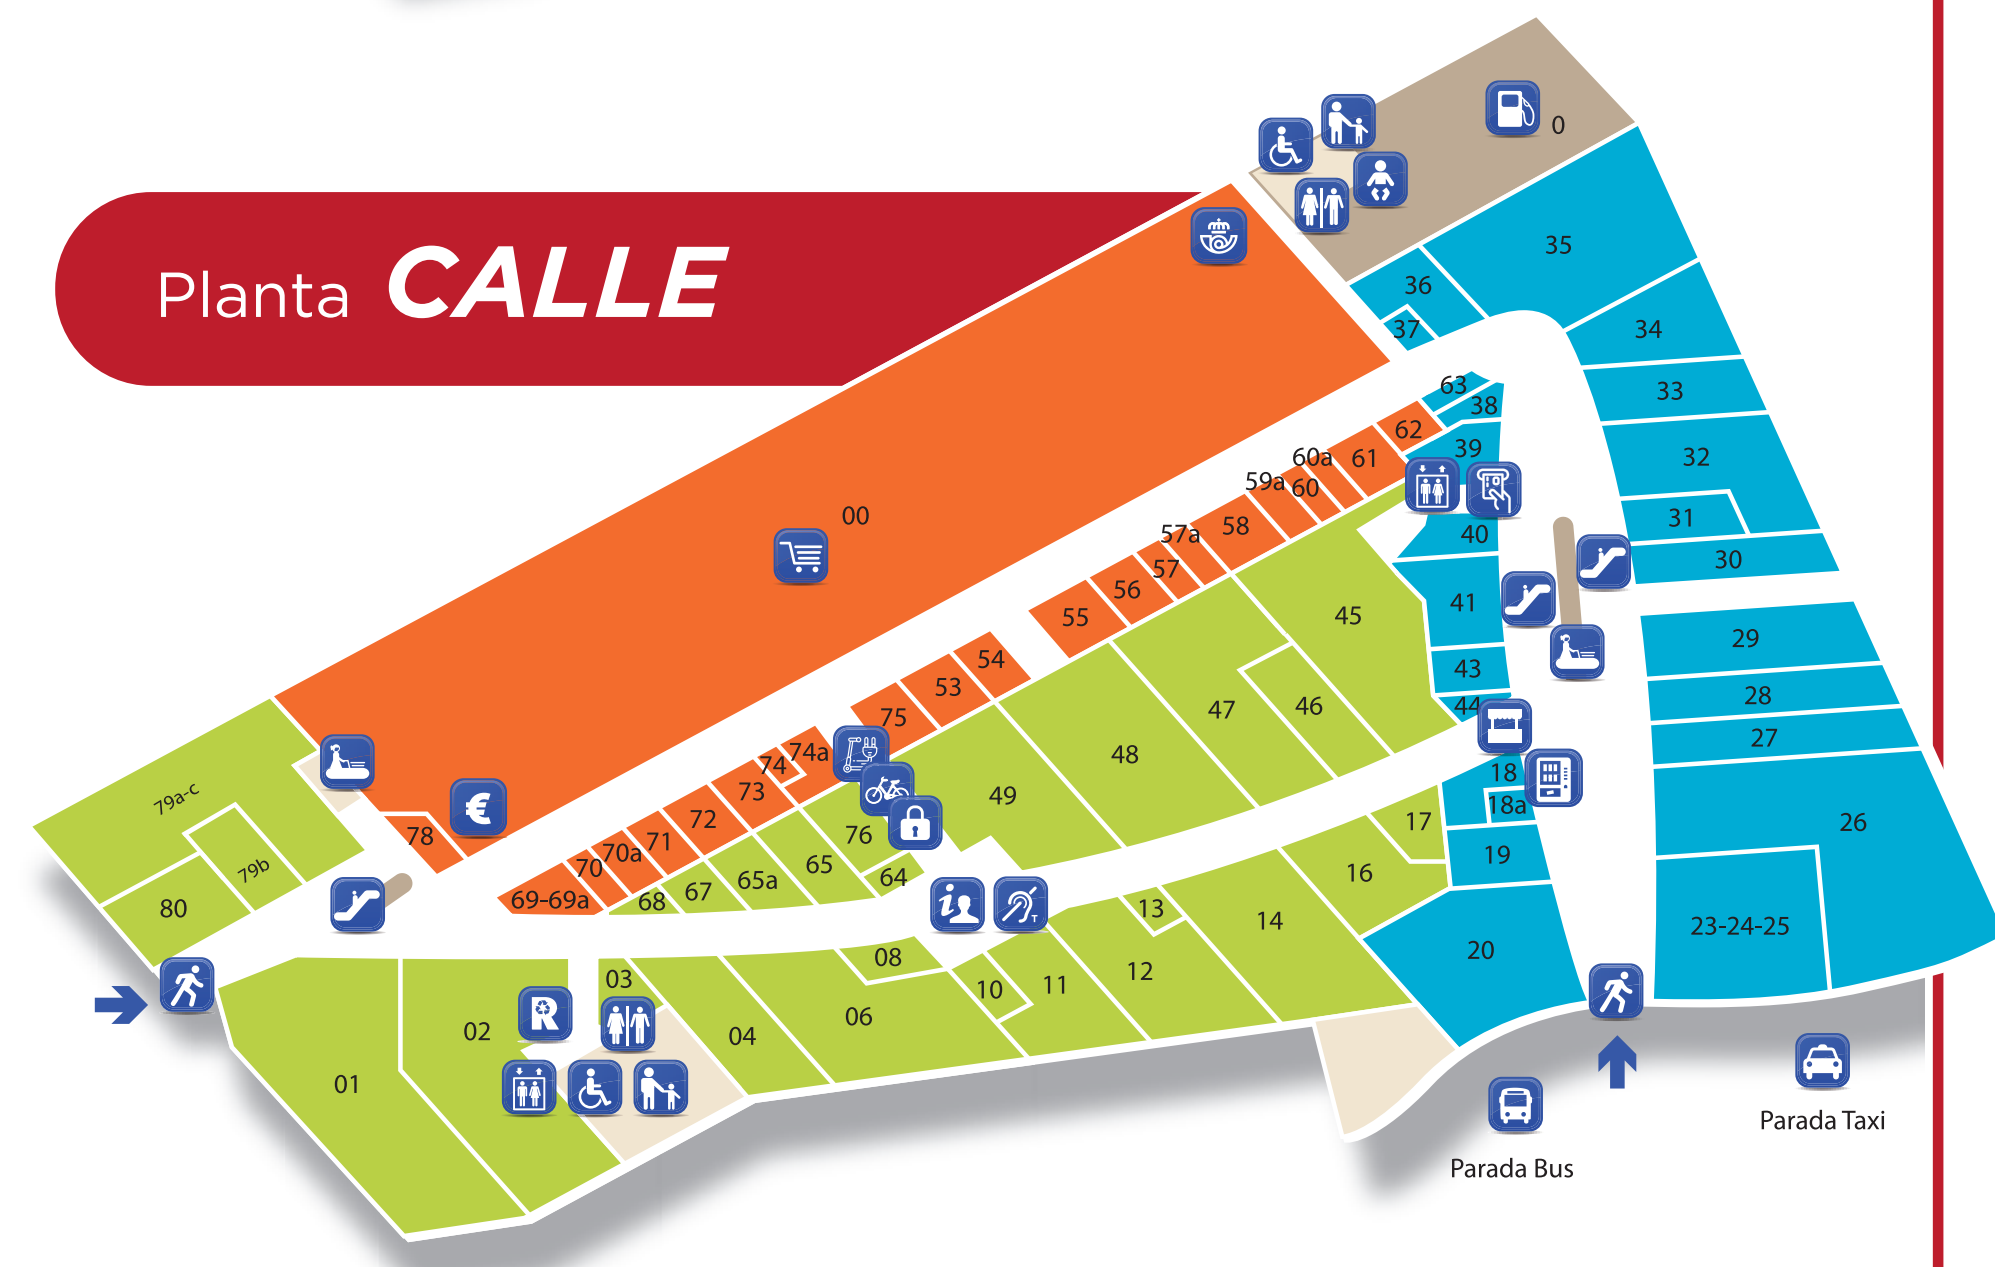

Planta **ALTA**

Planta **CALLE**

Planta **BAJA**

Planta **SÓTANO**

TIENDAS

Planta • Zona • N°

HIPERMERCADO

Carrefour ● C 00

ALIMENTACIÓN

Belros ● C 73
Confitería Pili ● C 63

MODA Y COMPLEMENTOS

- Bershka ● A 47
- Bijou Brigitte ● C 67
- Calzedonia ● C 64
- Cortefiel ● C 48
- Decimas ● C 20
- Deichmann ● C 06
- Flash y Pico ● C 13
- Foot on Mars ● A 40
- Forum ● C 26
- H&M ● A 55
- Inside ● A 05
- JD Sports ● C 16
- Korner ● A 40a
- Korner Junior ● A 41
- Koröshi ● A 09
- Mango ● C 49
- Mayoral ● C 65a
- Megacalzado ● C 12
- Merkal ● A 53
- New Yorker ● C 01
- Okaidi ● C 34
- Pacomartinez ● C 69-69a
- Parfois ● C 11
- Pepco ● C 23-25
- Pikolinos-Geox-Krack ● C 14
- Pull & Bear ● A 02a-03-04
- Punto Roma ● C 46
- Springfield ● A 07
- Stradivarius ● A 48
- Tramontana ● A 11
- Ulanka ● C 65
- Women's secret ● A 45
- Zara ● A 01 / C 02

CINES Y OCIO

- Cines La Dehesa ● A 28
- Pause & Play ● A 13

TIENDAS

Planta • Zona • N°

BARES Y RESTAURANTES

- 100 Montaditos ● A 30
- Burger King ● A 23
- PRÓXIMAMENTE Carte D'Or ● C 78
- La Lechera ● A 26
- Don G - Cantina Mariachi ● A 20
- Fosters Hollywood ● A 29
- Ginos ● A 18
- Kebab Lai Ali ● A 19
- McDonald's ● A 21
- Miravalles ● A 38a
- Pans & Company ● A 22
- Pollo Campero ● A 25
- Telepizza ● A 25